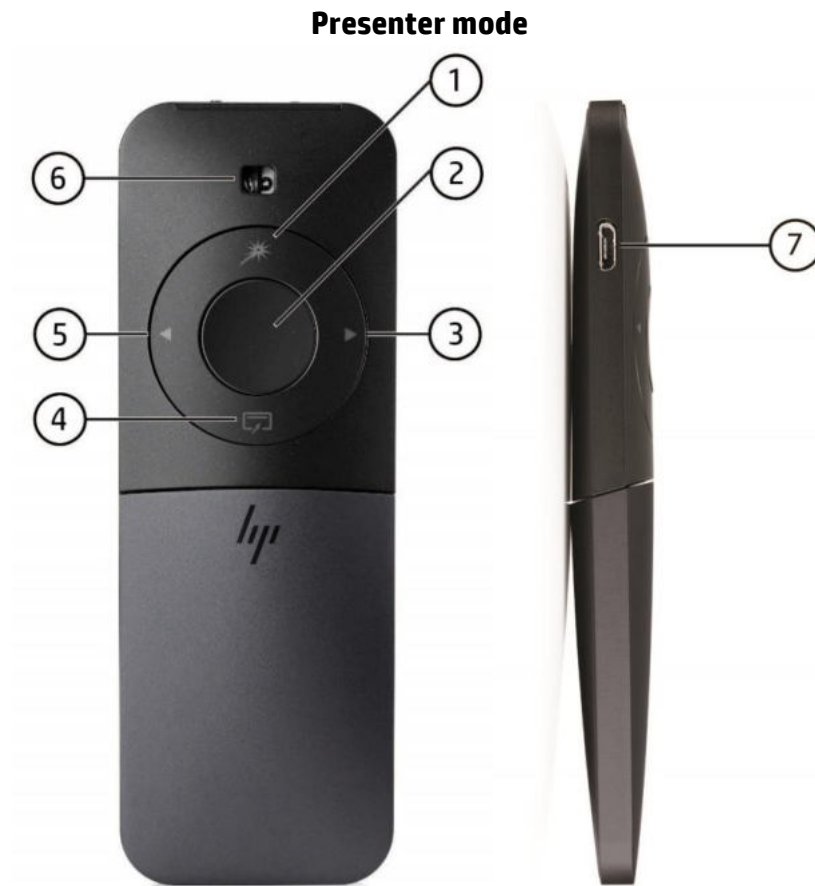

Technical Specifications

HP Elite Presenter Mouse

1.	Laser button	4.	Start/End button
2.	Cursor/select button	5.	Previous/Page Up button
3.	Next/Page Down button	6.	Mouse optical sensor
		7.	Micro USB Type A charging port