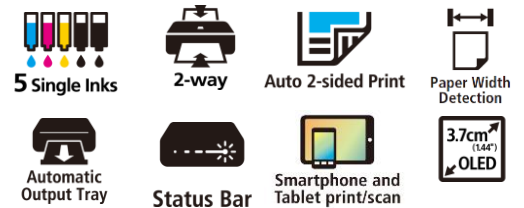

## EIN AUSGEKLÜGELTES MULTIFUNKTIONS- SYSTEM

Das schicke Design, 5 separate Tintentanks und die intuitive LED-Statusleiste machen die PIXMA TS6350 Modelle zu einem starken Arbeitstool. Mit der FINE Technologie und ChromaLife100 Tinten entstehen erstklassige Fotos und die spezielle Pigment-Schwarztoner sorgt für gestochen scharfen Textdruck.

- **Entwickelt, um das Leben einfach zu machen**  
Ein intelligentes Design ermöglicht eine hohe Flexibilität mit einer intuitiven LED-Statusleiste, 5 separaten Tintentanks, zwei Papierzuführungen, Duplexdruck, Papierbreitenerkennung und automatisch ausfahrbarem Ausgabefach.
- **Hochwertige Dokumente und Fotos**  
Die mit den PIXMA TS6350 Modellen gedruckten hochwertigen Fotos bleiben dank ChromaLife100 Tinten lange farbstabil und eine spezielle Pigment-Schwarztoner sorgt für gestochen scharfen Textdruck.
- **Kreative Optionen**  
Easy-PhotoPrint Editor und die Bastelprojekte von Creative Park in Kombination mit beidseitig bedruckbarem Fotopapier Matt, T-Shirt Transferfolien zum Aufbügeln sowie wiederaufklebbarem, quadratischem oder magnetischem Fotopapier geben der eigenen Kreativität viel Raum.
- **Intelligente Verbindungsoptionen**  
Mit der Canon PRINT App kann man kabellos drucken, kopieren, scannen und auf die Cloud zugreifen, und per AirPrint (iOS) und Mopria (Android) auch ganz ohne App kabellos drucken.
- **Volle Kontrolle**  
Die intuitive Steuerung über das 3,7-cm-OLED-Display ermöglicht ein schnelles Einrichten und mit der Connect Taste ist auch das Mobilgerät schnell verbunden.